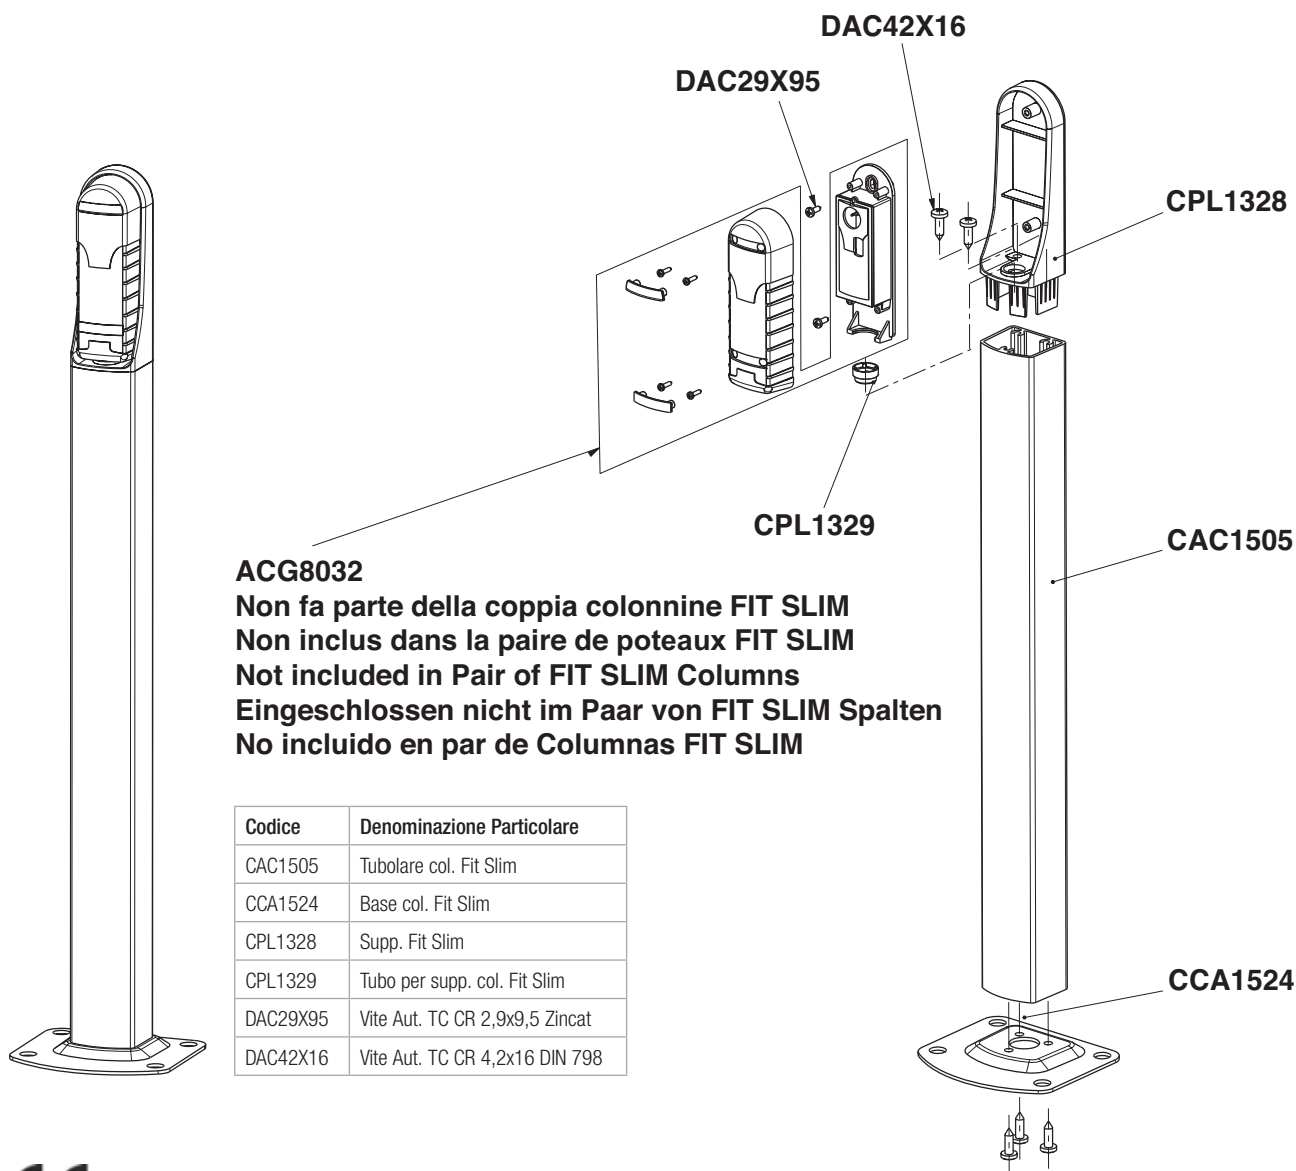

# COPPIA COLONNINE FIT SLIM

PAIRE DE POTEAUX FIT SLIM

PAIR OF COLUMNS FOR FIT SLIM

EIN PAAR FOTOZELLEN-STÄNDER FIT SLIM

PAR DE COLUMNAS FIT SLIM

cod. ACG8065

**ACG8032**

**Non fa parte della coppia colonnine FIT SLIM  
Non inclus dans la paire de poteaux FIT SLIM  
Not included in Pair of FIT SLIM Columns  
Eingeschlossen nicht im Paar von FIT SLIM Spalten  
No incluido en par de Columnas FIT SLIM**

Codice	Denominazione Particolare
CAC1505	Tubolare col. Fit Slim
CCA1524	Base col. Fit Slim
CPL1328	Supp. Fit Slim
CPL1329	Tubo per supp. col. Fit Slim
DAC29X95	Vite Aut. TC CR 2,9x9,5 Zincat
DAC42X16	Vite Aut. TC CR 4,2x16 DIN 798